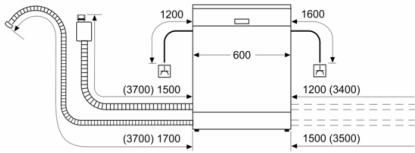

Serija 2, Samostojeća mašina za pranje sudova, 60 cm, Bela SMS25AW04E

mere u milimetrima

⌚ utičnica
( ) vrednosti sa garniturom za produženje