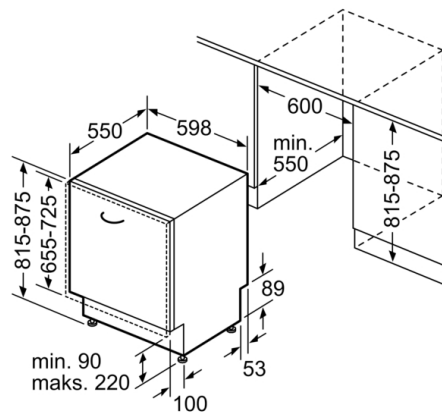

Sigurnost

- AquaStop: Bosch garancija za oštećenja nastala izlivanjem vode – tokom celog radnog veka uređaja.*
- Unutrašnjost od nerđajućeg čelika/Polinox
- Uključuje i ploču za zaštitu od pare
- Dimenzije aparata (VxŠxD): 81.5 x 59.8 x 55 cm

Serija 2, Potpuno ugradna mašina za pranje sudova, 60 cm SMV24AX02E

mere u milimetrima

▲ utičnica
() vrednosti sa garniturom za produženje

Mere u milimetrima