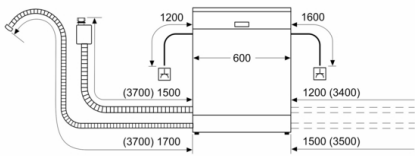

Serija 2, Potpuno ugradna mašina za pranje sudova, 60 cm SMV24AX02E

mere u milimetrima

▲ utičnica
( ) vrednosti sa garniturom za produženje