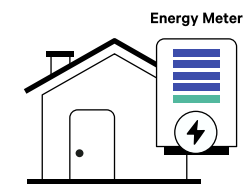

Njut av ännu mer hållbar och kostnadseffektiv laddning hemma.

Eco-Smart

Ladda ditt elfordon med solenergi

Använd energiöverskottet från dina solpaneler för att ladda ditt elfordon. Välj att ladda med 100 % solenergi eller en mix av egen solenergi och el från elnätet.*

Power Boost

Dynamisk lastbalansering

Balansera den tillgängliga energin mellan ditt hem och din bil, i realtid, så att du kan köra dina stora apparater och ändå ladda i höga hastigheter! Inget behov av dyra uppgraderingar av din elpanel.*