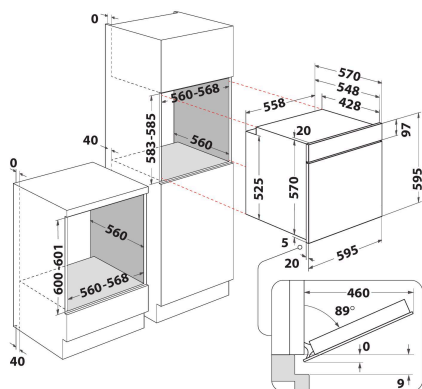

## GLAVNE KARAKTERISTIKE

Grupa proizvoda	Rerna
Komercijalni kod	OMSR58CU1SB
Glavna boja proizvoda	Crno
Tip proizvoda	Ugrađen
Tip kontrole	Elektronski
Tip kontrolnih postavki	-
Da li su kontrole kuvanja na pločama integrisane?	Ne
Koja vrsta ploča za kuvanje se može kontrolisati?	-
Automatski programi	Da
Current (A)	13
Napon (V)	220-240
Frekvencija (Hz)	50/60
Dužina kabla za napajanje električnom energijom (cm)	100
Tip utikača	Ne
Dubina sa vratima otvorenim 90 stepena (mm)	-
Visina proizvoda	595
Širina proizvoda	595
Dubina proizvoda	551
Minimalna visina niše	0
Minimalna širina niše	0
Dubina niše	0
Neto težina (kg)	26.9
Korisna zapremina (udubljenja)	71
Integrisan sistem za prečišćavanje	Katalitički delimičan
Rešetke udubljenja	1
Posude	2