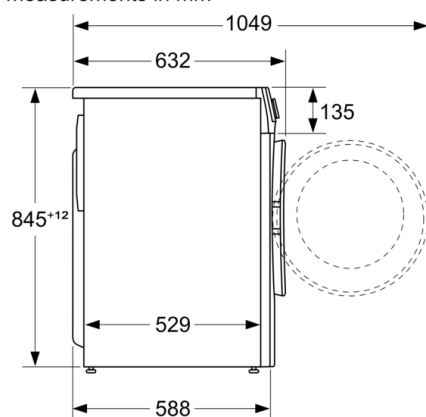

**Seriya 6, Mašina za pranje veša, punjenje
spreda, 9 kg, 1400 okr
WGG14403BY**

measurements in mm

Mere u milimetrima