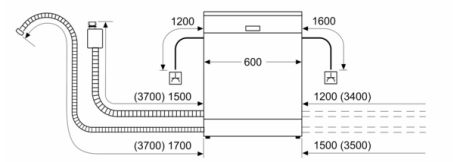

Seriya 2, Samostojeća mašina za pranje sudova, 60 cm, silver inox SMS25AI05E

mere u milimetrima

⚡ utičnica
( ) vrednosti sa garniturom za produženje