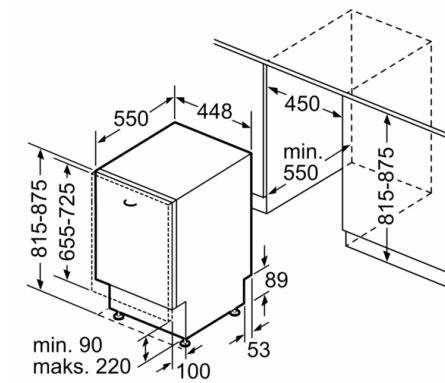

Mere u milimetrima