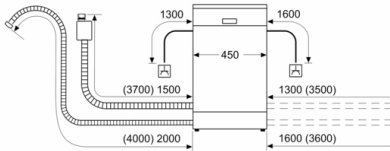

Serie | 4, Potpuno ugradna mašina za pranje sudova, 45 cm SPV4EMX20E

mere u milimetrima

⚡ utičnica
( ) vrednosti sa garniturom za produženje