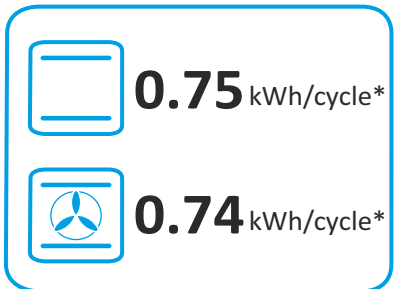

ENERG
енергия - ενέργεια

TESLA

CM6220SX

* ЦИКЪЛ · cyklus · portion · zyklus · πρόγραμμα · ciclo · tsükkel · ohjelma · ciklus · ciklas · cikls · ċ iklu · cyclus · cykl · ciclu · program · cykel