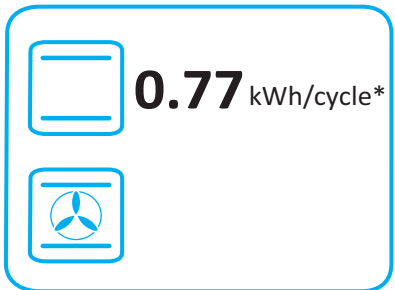

ENERG
енергия - ενέργεια

TESLA

CS6400SW

* ЦИКЪЛ · cyklus · portion · zyklus · πρόγραμμα · ciclo · tsükkel · ohjelma · ciklus · ciklas · cikls · ċ iklu · cyclus · cykl · ciclu · program · cykel