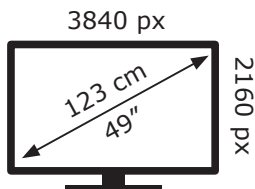

ENERGY

GRUNDIG

49 GEU 8900A TPD000

83 kWh/1000h

ABCDEF**G**

113 kWh/1000h

2019/2013