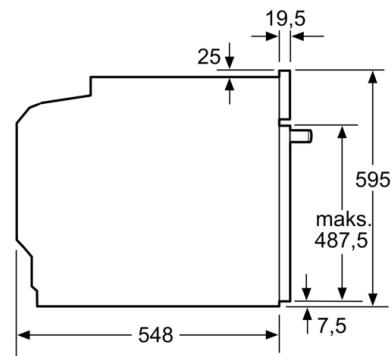

#### Tehničke informacije:

- Dužina strujnog kabla: 120 cm
- 220 - 240 V
- Priključna snaga: 3.4 kW
- Energetska klasa (prema EU br. 65/2014): A(na skali energetskih klasa od A+++ do D)
- Potrošnja električne energije po ciklusu u konvencionalnom režimu: 0.97 kWh
- Potrošnja električne energije po ciklusu u turbo konvencionalnom režimu: 0.81 kWh
- Broj prostora za pečenje: 1 Izvor toplote: električna rerna
- Zapremina: 71 l

#### Dimenzije:

- Dimenzije (VxŠxD): 595 mm x 594 mm x 548 mm
- Dimenzije niše (VxŠxD): 585 - 595 x 560 - 568 x 550
- „Pogledajte ugradne dimenzije naznačene u dijagramu za ugradnju“
- Preporučujemo vam da izaberete komplementarne proizvode unutar SER6, kako bi se osigurao optimalan dizajn kombinacija ugrađenih uređaja.

## Seriya 6, Crna HBG5370B0

Ugradnja sa pločom za kuvanje.

Dimenzije u mm

**A:** 19,5 mm  
**B:** Prostor za priključak aparata 320 x 115 mm