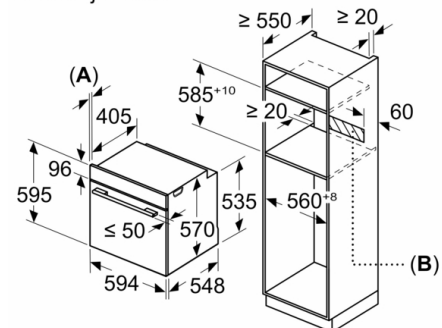

#### Dimenzije:

- Dimenzije (VxŠxD): 595 mm x 594 mm x 548 mm
- Dimenzije niše (VxŠxD): 585 - 595 x 560 - 568 x 550
- „Pogledajte ugradne dimenzije naznačene u dijagramu za ugradnju“
- Preporučujemo vam da izaberete komplementarne proizvode unutar SER6, kako bi se osigurao optimalan dizajn kombinacija ugrađenih uređaja.

## Seriya 6, Crna HBG5370B0

Ugradnja sa pločom za kuvanje.

Dimenzije u mm

**A:** 19,5 mm  
**B:** Prostor za priključak aparata 320 x 115 mm