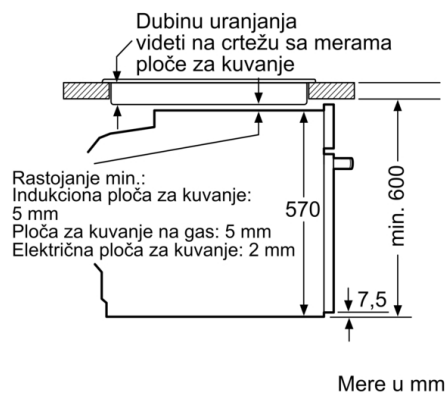

#### Tehničke informacije:

- Dužina strujnog kabla: 120 cm
- 220 - 240 V
- Priključna snaga: 3.4 kW
- Energetska klasa (prema EU br. 65/2014): A(na skali energetskih klasa od A+++ do D)
- Potrošnja električne energije po ciklusu u konvencionalnom režimu: 0.97 kWh
- Potrošnja električne energije po ciklusu u turbo konvencionalnom režimu: 0.81 kWh
- Broj prostora za pečenje: 1 Izvor toplote: električna rerna
- Zapremina: 71 l

#### Dimenzije:

- Dimenzije (VxŠxD): 595 mm x 594 mm x 548 mm
- Dimenzije niše (VxŠxD): 585 - 595 x 560 - 568 x 550
- „Pogledajte ugradne dimenzije naznačene u dijagramu za ugradnju“
- Preporučujemo vam da izaberete komplementarne proizvode unutar SER6, kako bi se osigurao optimalan dizajn kombinacija ugrađenih uređaja.

## Seriya 6, Crna HBG5370B0

Ugradnja sa pločom za kuvanje.

Dimenzije u mm

**A:** 19,5 mm  
**B:** Prostor za priključak aparata 320 x 115 mm