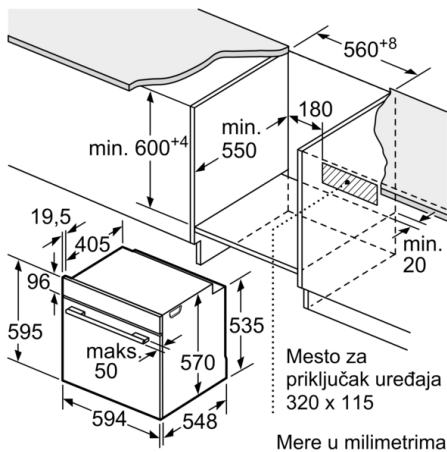

#### Tehničke informacije:

- Dužina strujnog kabla: 120 cm
- 220 - 240 V
- Priključna snaga: 3.4 kW
- Energetska klasa (prema EU br. 65/2014): A(na skali energetskih klasa od A+++ do D)
- Potrošnja električne energije po ciklusu u konvencionalnom režimu: 0.97 kWh
- Potrošnja električne energije po ciklusu u turbo konvencionalnom režimu: 0.81 kWh
- Broj prostora za pečenje: 1 Izvor toplote: električna rerna
- Zapremina: 71 l

#### Dimenzije:

- Dimenzije (VxŠxD): 595 mm x 594 mm x 548 mm
- Dimenzije niše (VxŠxD): 585 - 595 x 560 - 568 x 550
- „Pogledajte ugradne dimenzije naznačene u dijagramu za ugradnju“
- Preporučujemo vam da izaberete komplementarne proizvode unutar SER6, kako bi se osigurao optimalan dizajn kombinacija ugrađenih uređaja.

## Seriya 6, Crna HBG5370B0

Ugradnja sa pločom za kuvanje.

Dimenzije u mm

**A:** 19,5 mm  
**B:** Prostor za priključak aparata 320 x 115 mm