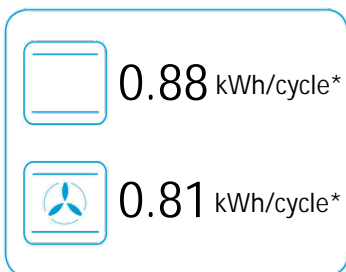

ENERG
енергия · ενεργεια

beko

BBIM12300XD

7754886708

* цикл · cyklus · portion · zyklus · Πρόγραμμα · ciclo · tsükkel · ohjelma · ciklus
ciklas · cikls · ěiklu · cyclus · cykl · ciclu · program · cykel

65/2014