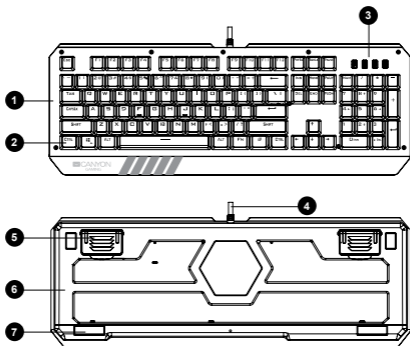

1 Korpuss	5 Trijkājis
2 Taustiņa uzmava	6 Apakšējais vāks
3 Indikatorgaisma	7 Pamatnes atbalsts
4 Kabelis	

Tehniskā specifikācija

DATORSPĒĻU TASTATŪRA HAZARD

104 zili izgaismoti mehāniski slēdži

Pogu dzīvescikls – 60 miljoni piespiedumu

Divu veidu taustiņu pretbloķēšanas funkcijas

WIN pogas bloķēšana

20 fona izgaismojumu veidu

Taustiņu gājiens – 4,0 mm

Trigera gājiens – 2,4 mm

Palaišanas spēks 60 g

Vīts kabelis ar ferīta magnēta gredzenu

Sistēmas prasības: WIN 7/8/10