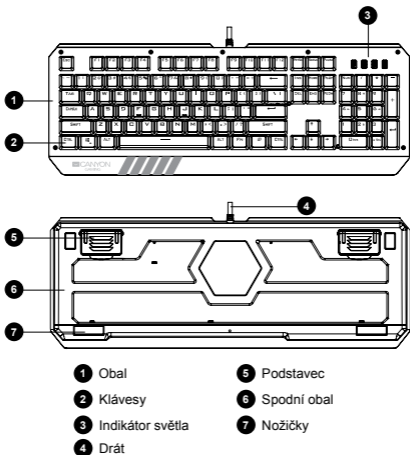

Technické specifikace

HAZARD herní klávesnice

104 modrých mechanických tlačítek

Mechanické spínače s životností až 60 milionů kliknutí

2 typy funkcí Anti Ghosting

Zamknutí WIN klávesy

20 typů podsvícení

Rozestup mezi klávesami 4,0 mm

Aktivace sepnutí 2,4 mm

Přítlak na klávesu 60 g

Splétaný kabel s feromagnetickým kroužkem

Systémové požadavky: WIN 7/8/10