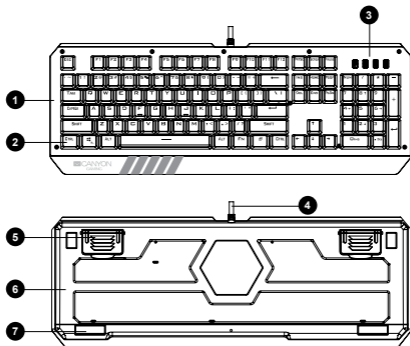

1 Корпус	5 Підставки
2 Клавiші	6 Задня кришка
3 Індикатори	7 Гумові ніжки
4 Провід підключення	

Технічні характеристики

ІГРОВА КЛАВІАТУРА HAZARD

Блакитні механічні перемикачі, 104 шт.

Життєвий цикл клавiш - 60 мільйонів натискань

2 функції проти фантомних натискань

Блокування клавiші 'WIN'

20 типів підсвічування клавiш

Хід кнопки до упору 4.0 мм

Хід кнопки до натискання механізму (спрацьовування курка) 2.4 мм

Сила спрацьовування 60 г

Плетений кабель з феритовим фільтром

Системні вимоги: WIN 7/8/10