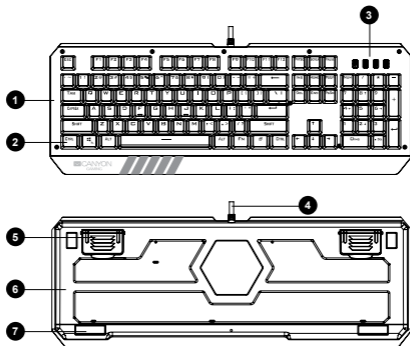

1 Корпус	5 Подставки
2 Клавиши	6 Задняя крышка
3 Индикаторы	7 Резиновые ножки
4 Провод подключения	

Технические характеристики

Игровая клавиатура HAZARD

Голубые механические переключатели, 104 кнопки

Жизненный цикл кнопок - 60 миллионов нажатий

2 возможности использования функции против фиктивных нажатий

Блокировка кнопки `WIN`

20 типов подсветки клавиш

Ход до упора 4,0 мм

Ход до нажатия (срабатывание курка) 2,4 мм

Сила нажатия 60 г

Кабель в оплетке с ферритовым кольцом

Системные требования: WIN 7/8/10