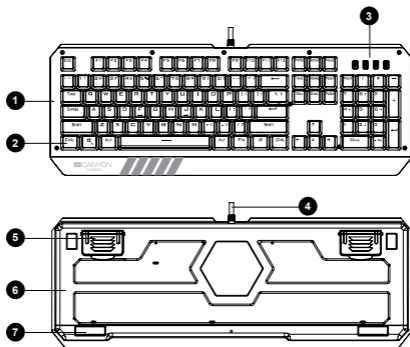

Prezentare dispozitiv

1	Capac	5	Tripod
2	Keycap	6	Capac spate
3	Indicator luminos	7	Suport
4	Fir		

Specificatii tehnice

HAZARD GAMING TASTATURA

104 comutatoare albastre mecanice

Durata de viata butoane: 60 milioane apasari

2 tipuri de functii Anti Ghosting

‘WIN’ blocare buton

20 tipuri de iluminare spate

Traseu principal 4.0 mm

Actionar declansator 2.4mm

Fora actionare 60 g

Cablu împletit cu inel de magnet de ferită

Cerinte sistem: WIN 7/8/10