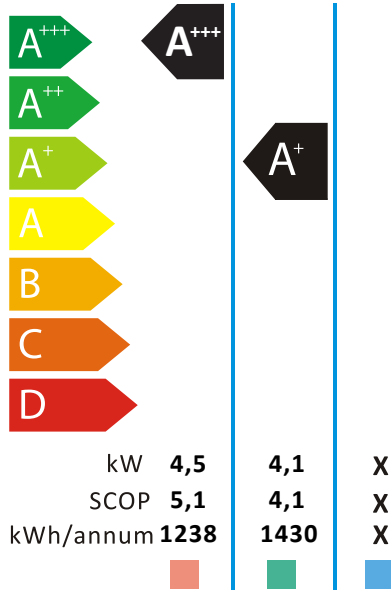

## VIVAX

Model ACP-18CH50AEHI+ R32 SILVER  
 Outdoor unit / Vanjska jedinica ACP-18CH50AEHI/O+  
 Indoor unit / Unutarnja jedinica ACP-18CH50AEHI/I+ SILVER

SEER

kW **5,3**  
 SEER **6,3**  
 kWh/annum **294**

SCOP

54dB

63dB

ENERGIA · ЕНЕРГИЯ · ΕΝΕΡΓΕΙΑ · ENERGIJA · ENERGY · ENERGIE · ENERGI

626/2011