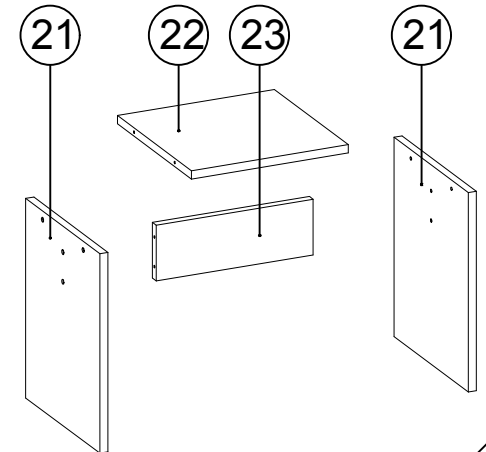

NICE

DECORMET

16

17

NICE PAKET-1

NO	NAME	PIECE
11	ŞIFONYER SAĞ AYAK	1 AD
12	ŞIFONYER SOL AYAK	1 AD
13	ŞIFONYER ARKALIK	1 AD
14	ŞIFONYER ÜST TABLA	1 AD
15	AYNA PANOSU	1 AD
16	AYNA PANO DESTEK	2 AD
17	ŞIFONYER ÇKM.SAĞ-SOL YAN	2 AD
18	ŞIFONYER ÇKM.ARKA	1 AD
19	ŞIFONYER ÇKM.DİP 3mm	1 AD
20	ŞIFONYER ÇKM.KAPAK	1 AD

NICE PAKET-2

NO	NAME	PIECE
1	KESON SAĞ YAN	1 AD
2	KESON SOL YAN	1 AD
3	KESON ALT TABLA	1 AD
4	KESON BAZA	1 AD
5	KESON ÜST TABLA	1 AD
6	KESON ARKALIK 3mm	1 AD
7	KESON KAPAK	2 AD
8	ÇKM KASA YAN	4 AD
9	ÇKM KASA ARKA	2 AD
10	ÇKM KASA DİP 3mm	2 AD
21	TABURE SAĞ-SOL YAN	2 AD
22	TABURE ÜST	1 AD
23	TABURE KAYIT	1 AD