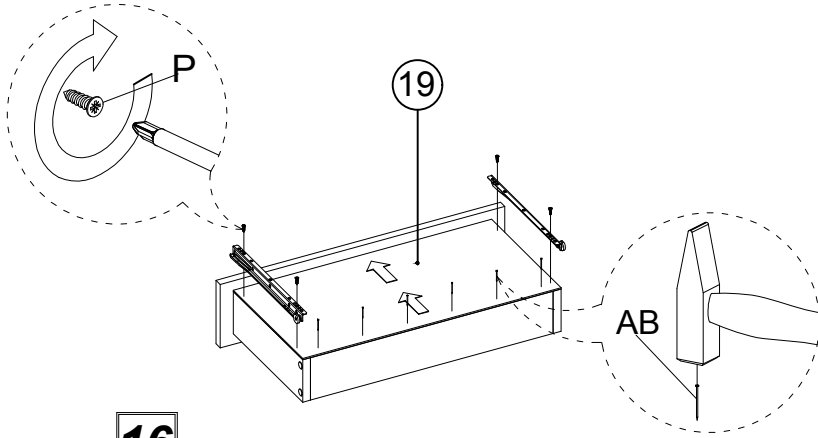

NICE

DECORMET

16

17

NICE PAKET-1

NO	NAME	PIECE
11	ŞIFONYER SAĞ AYAK	1 AD
12	ŞIFONYER SOL AYAK	1 AD
13	ŞIFONYER ARKALIK	1 AD
14	ŞIFONYER ÜST TABLA	1 AD
15	AYNA PANOSU	1 AD
16	AYNA PANO DESTEK	2 AD
17	ŞIFONYER ÇKM.SAĞ-SOL YAN	2 AD
18	ŞIFONYER ÇKM.ARKA	1 AD
19	ŞIFONYER ÇKM.DİP 3mm	1 AD
20	ŞIFONYER ÇKM.KAPAK	1 AD

NICE PAKET-2

NO	NAME	PIECE
1	KESON SAĞ YAN	1 AD
2	KESON SOL YAN	1 AD
3	KESON ALT TABLA	1 AD
4	KESON BAZA	1 AD
5	KESON ÜST TABLA	1 AD
6	KESON ARKALIK 3mm	1 AD
7	KESON KAPAK	2 AD
8	ÇKM KASA YAN	4 AD
9	ÇKM KASA ARKA	2 AD
10	ÇKM KASA DİP 3mm	2 AD
21	TABURE SAĞ-SOL YAN	2 AD
22	TABURE ÜST	1 AD
23	TABURE KAYIT	1 AD