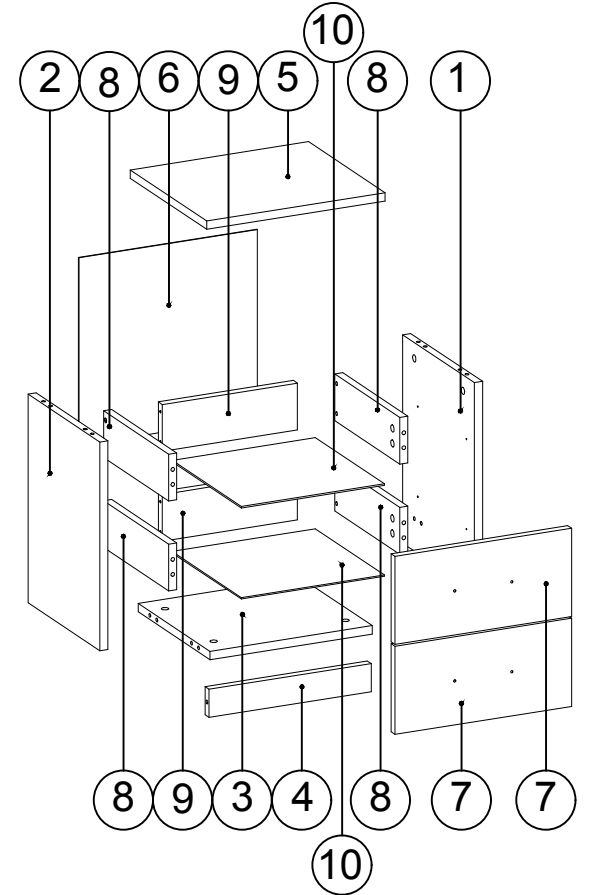

NICE

DECORMET

16

17

NICE PAKET-1

NO	NAME	PIECE
11	ŞIFONYER SAĞ AYAK	1 AD
12	ŞIFONYER SOL AYAK	1 AD
13	ŞIFONYER ARKALIK	1 AD
14	ŞIFONYER ÜST TABLA	1 AD
15	AYNA PANOSU	1 AD
16	AYNA PANO DESTEK	2 AD
17	ŞIFONYER ÇKM.SAĞ-SOL YAN	2 AD
18	ŞIFONYER ÇKM.ARKA	1 AD
19	ŞIFONYER ÇKM.DİP 3mm	1 AD
20	ŞIFONYER ÇKM.KAPAK	1 AD

NICE PAKET-2

NO	NAME	PIECE
1	KESON SAĞ YAN	1 AD
2	KESON SOL YAN	1 AD
3	KESON ALT TABLA	1 AD
4	KESON BAZA	1 AD
5	KESON ÜST TABLA	1 AD
6	KESON ARKALIK 3mm	1 AD
7	KESON KAPAK	2 AD
8	ÇKM KASA YAN	4 AD
9	ÇKM KASA ARKA	2 AD
10	ÇKM KASA DİP 3mm	2 AD
21	TABURE SAĞ-SOL YAN	2 AD
22	TABURE ÜST	1 AD
23	TABURE KAYIT	1 AD

10

3

MATERIALS

D	E	F	G	H	N
6 PCS	20 PCS	28 PCS	28 PCS	18 PCS	20 PCS
O	P	R	Z	AA	AB
13 PCS	24 PCS	8 PCS	20 PCS	1 PCS	35 PCS
AJ	AM				
3 PCS	3 PCS				

1

2

15

11

12

3

4

5