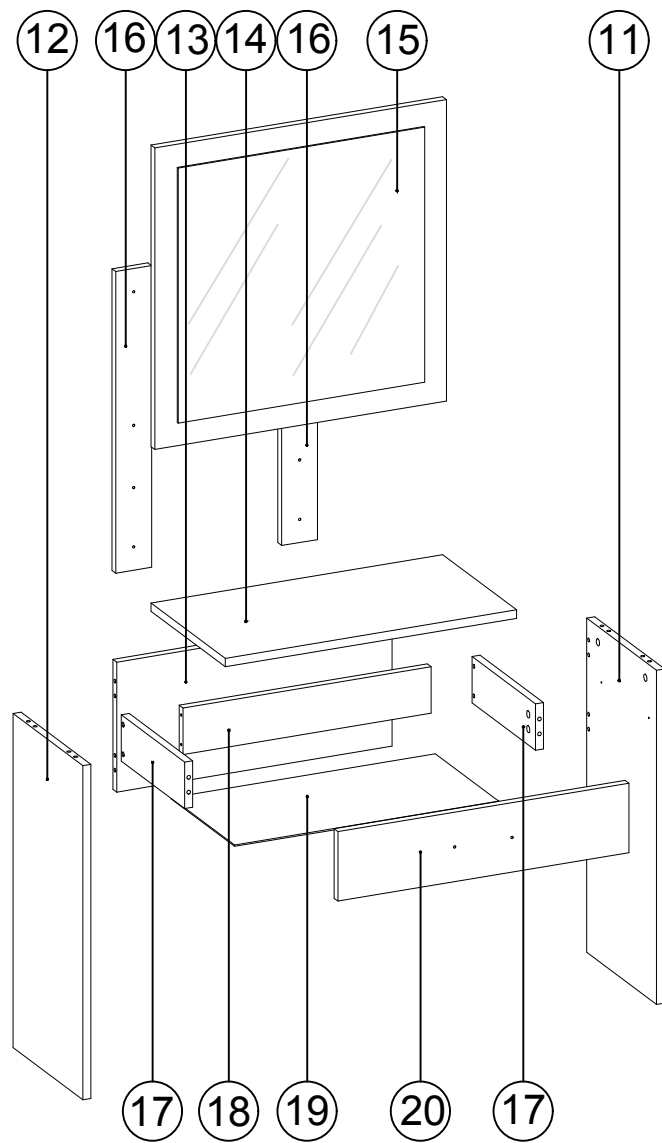

NICE

DECORMET

16

17

NICE PAKET-1

NO	NAME	PIECE
11	ŞIFONYER SAĞ AYAK	1 AD
12	ŞIFONYER SOL AYAK	1 AD
13	ŞIFONYER ARKALIK	1 AD
14	ŞIFONYER ÜST TABLA	1 AD
15	AYNA PANOSU	1 AD
16	AYNA PANO DESTEK	2 AD
17	ŞIFONYER ÇKM.SAĞ-SOL YAN	2 AD
18	ŞIFONYER ÇKM.ARKA	1 AD
19	ŞIFONYER ÇKM.DİP 3mm	1 AD
20	ŞIFONYER ÇKM.KAPAK	1 AD

NICE PAKET-2

NO	NAME	PIECE
1	KESON SAĞ YAN	1 AD
2	KESON SOL YAN	1 AD
3	KESON ALT TABLA	1 AD
4	KESON BAZA	1 AD
5	KESON ÜST TABLA	1 AD
6	KESON ARKALIK 3mm	1 AD
7	KESON KAPAK	2 AD
8	ÇKM KASA YAN	4 AD
9	ÇKM KASA ARKA	2 AD
10	ÇKM KASA DİP 3mm	2 AD
21	TABURE SAĞ-SOL YAN	2 AD
22	TABURE ÜST	1 AD
23	TABURE KAYIT	1 AD